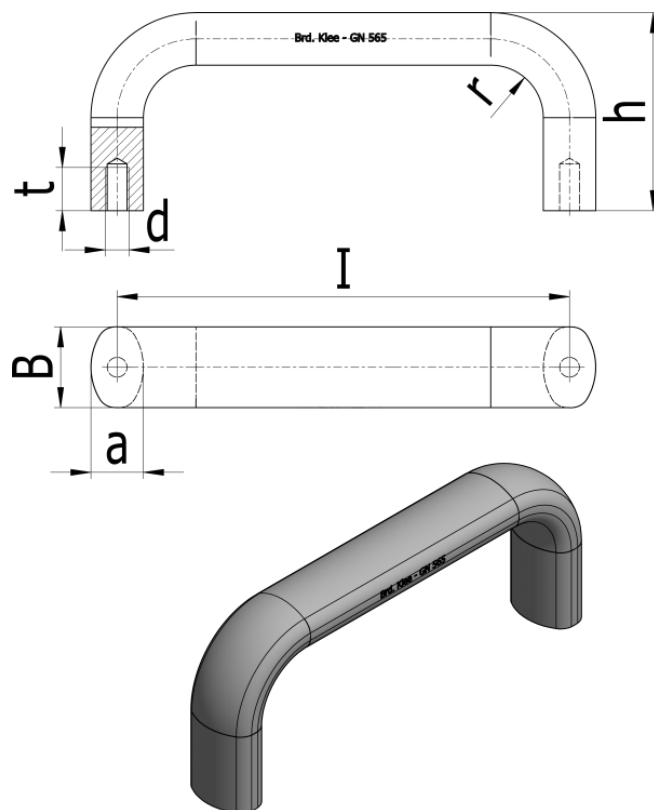

Varenummer: 2056520128EL
Beskrivelse: E+G Bøjlegreb GN 565-20-128-EL

Mål

a	= 13
b	= 20
d	= M6
h	= 51
l	= 128
r	= 13
t	= 10
Vægt i (g)	= 107